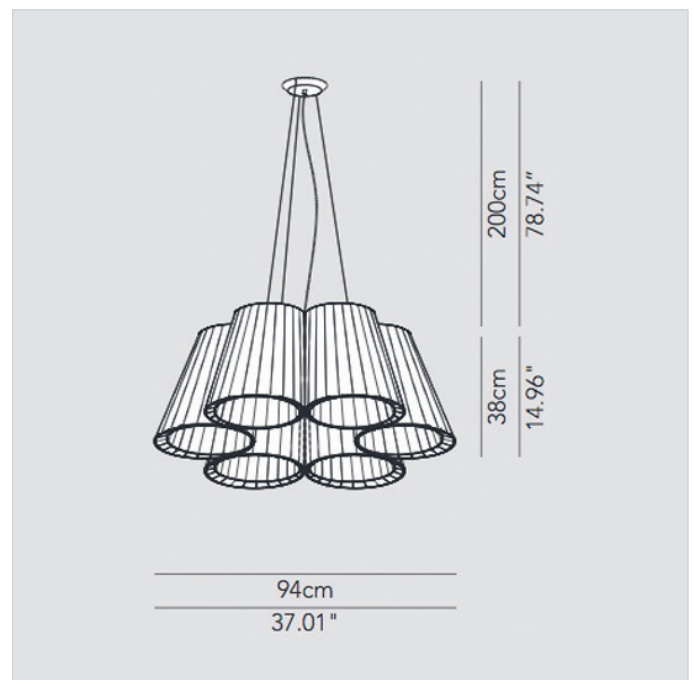

radiantlighting

MODO

FLORINDA 6 LIGHTS

<b>Product name</b>	Florinda 6 Lights
<b>Designer</b>	Annarosa Romano + Bruno Menegon
<b>Manufacturer</b>	Modo
<b>Product code</b>	220-4002
<b>Category</b>	Suspension
<b>Material</b>	Pleated Fabric
<b>Light source</b>	6 x LED E27 or Fluorescent 6 x 20W E27
<b>Finishes</b>	White Beige Black Red Brown Orange
<b>Dimensions</b>	Ø 94 x 38 (H) + 200cm
<b>IP</b>	20
<b>Origin</b>	Italy
<b>Warranty</b>	1 year